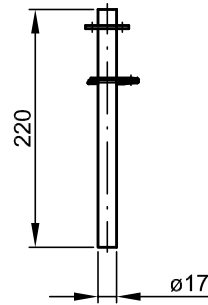

**Pręt stolika  
obrotowego  
Nr 783.015**

*Powłoka:*  
- Chromowany

**Prowadzenie stolika  
obrotowego  
Nr 783.016**

*Powłoka:*  
- Chromowane  
- Lakierowane